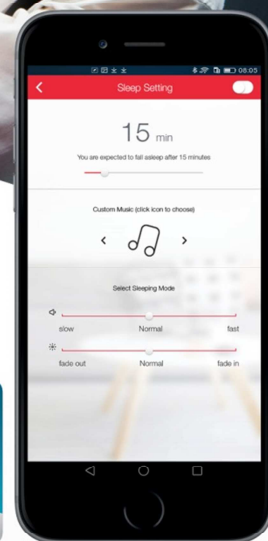

# LUMIERES ALLUMÉES, C'EST PARTI POUR LA FÊTE !

## LED + ENCEINTES JBL WIFI

- Combinez et contrôlez plusieurs ampoules Flex (jusqu'à 6 par groupe) et créez un véritable environnement multiroom
- Réglez la lumière, le son et la musique via l'application
- Prise en charge DLNA et les services de streaming les plus populaires

Pour cela il suffit d'intégrer l'ampoule Sengled Flex (équipée d'enceintes JBL 13 Watts) dans votre réseau Wi-Fi domestique. En utilisant l'application gratuite vous pouvez facilement baisser l'intensité de la lumière et créer des groupes distincts avec plusieurs ampoules. Le résultat est un environnement multi-room dans lequel vous pouvez écouter plusieurs sources en même temps. Vous pouvez facilement diffuser de la musique en streaming en utilisant des applications populaires telles que Spotify ou Deezer et passer d'une ampoule à l'autre. Et pour optimiser le plaisir, vous pouvez également utiliser l'ampoule Flex dans toutes les douilles E27, même en plein air !